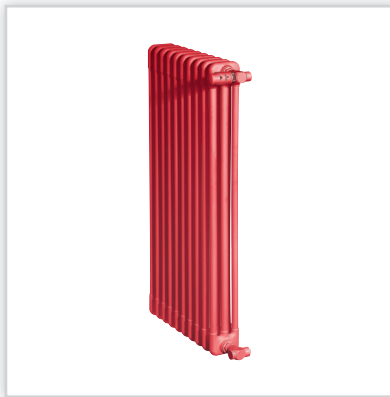

■ NOWOŚCI

LOCO

Wykonany ze stalowych, kwadratowych profili 30/30 mm, swoim kształtem przypomina nowoczesne dzieło sztuki. Projekt grzejnika zakładający jego geometryczną formę oraz odejście od standardowych, okrągłych profili, sprawił, iż marka Radeco wyznacza nowe trendy we wzornictwie grzejników dekoracyjnych. Wymiary grzejnika: wysokość h – 1540 mm, szerokość całkowita s – 685 mm, podłączenie V – 50 mm, waga 11 kg, moc grzejnika przy parametrach 75/65/20 – 480 W.

PARYS

■ ALPLAST – RADECO

ul. Rynkowska 2, 85-503 Bydgoszcz
 tel. /faks 52 327 22 22, www.radeco.com.pl, e-mail: biuro@alplast.pl, handlowy@alplast.pl

TORGET BIS. Zbudowany jest z prostych, kwadratowych, płaskich profili, nadających grzejnikowi nowoczesną, minimalistyczną formę. Ciekawa estetyka, wysoka jakość wykończenia oraz szeroka gama kolorystyczna sprawiają, że każde wnętrze będzie wyjątkowe i oryginalne po zamontowaniu tego grzejnika. Boczne ściany Torget Bis zostały zmodyfikowane i zabudowane dodatkowymi profilami, zasłaniając w ten sposób mocowania grzejnika, dzięki czemu zyskał on dodatkowo bardziej estetyczny wygląd.

Torget H. Jednym z nowych modeli oferowanych przez markę Radeco jest poziomy grzejnik Torget H. Wykonany z połączenia kwadratowych profili 30/30 mm, ułożonych poziomo w smukłej bryle. Wąski, horyzontalny, będzie nieodłącznym dopełnieniem aranżacji salonów, gdzie idealnie zastąpi żeliwne kaloryfery. Polecany wszędzie tam, gdzie nie ma miejsca na tradycyjny pionowy grzejnik łazienkowy. Grzejnik jest dostępny w szerokiej gamie kolorów RAL oraz barw strukturalnych Radeco.

VENEZIA to stalowy grzejnik płytowy o bardzo atrakcyjnym, całkowicie płaskim froncie. Model sprzedawany jest w kolorze białym lub jednym z wielu atrakcyjnych kolorów z naszej palety lub palety RAL. Szeroka gama szerokości i wysokości oraz kolorów, pozwoli zadowolić gusta większości klientów. Zaletą tego modelu jest duża moc grzewcza. Grzejnik występuje także w wersji z atrakcyjnym frontem rowkowanym.