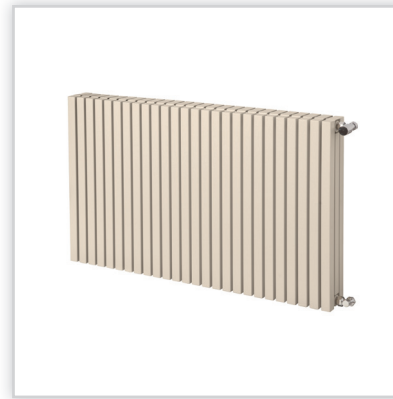

■ NOWOŚCI

LOCO

Wykonany ze stalowych, kwadratowych profili 30/30 mm, swoim kształtem przypomina nowoczesne dzieło sztuki. Projekt grzejnika zakładający jego geometryczną formę oraz odejście od standardowych, okrągłych profili, sprawił, iż marka Radeco wyznacza nowe trendy we wzornictwie grzejników dekoracyjnych. Wymiary grzejnika: wysokość h – 1540 mm, szerokość całkowita s – 685 mm, podłączenie V – 50 mm, waga 11 kg, moc grzejnika przy parametrach 75/65/20 – 480 W.

PARYS

■ ALPLAST – RADECO

ul. Rynkowska 2, 85-503 Bydgoszcz
 tel. /faks 52 327 22 22, www.radeco.com.pl, e-mail: biuro@alplast.pl, handlowy@alplast.pl

TORGET BIS. Zbudowany jest z prostych, kwadratowych, płaskich profili, nadających grzejnikowi nowoczesną, minimalistyczną formę. Ciekawa estetyka, wysoka jakość wykończenia oraz szeroka gama kolorystyczna sprawiają, że każde wnętrze będzie wyjątkowe i oryginalne po zamontowaniu tego grzejnika. Boczne ściany Torget Bis zostały zmodyfikowane i zabudowane dodatkowymi profilami, zasłaniając w ten sposób mocowania grzejnika, dzięki czemu zyskał on dodatkowo bardziej estetyczny wygląd.

Torget H. Jednym z nowych modeli oferowanych przez markę Radeco jest poziomy grzejnik Torget H. Wykonany z połączenia kwadratowych profili 30/30 mm, ułożonych poziomo w smukłej bryle. Wąski, horyzontalny, będzie nieodłącznym dopełnieniem aranżacji salonów, gdzie idealnie zastąpi żeliwne kaloryfery. Polecany wszędzie tam, gdzie nie ma miejsca na tradycyjny pionowy grzejnik łazienkowy. Grzejnik jest dostępny w szerokiej gamie kolorów RAL oraz barw strukturalnych Radeco.